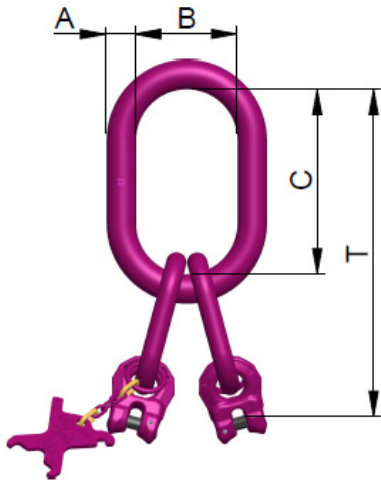

ICE-Master link for balancer 2-strand IAK-2S-6

Artikel-Nr: 7904659

ICE-2-Strang-Aufhängekopf für ein 2-Strang-Gehänge zum gemeinsamen Einsatz mit einem 2-Strang-ICE-Wippengehänge als Kraftausgleichende ICE-Gehängekombination. Betriebsanleitung ICE-Wippe beachten !

ICE-Master link for balancer 2-strand IAK-2S-6

Artikel-Nr: 7904659

weight	1.80 kg	3.97 lbs
T	265 mm	10-7/16"
A	18 mm	23/32"
B	90 mm	3-17/32"
C	160 mm	6-13/32"