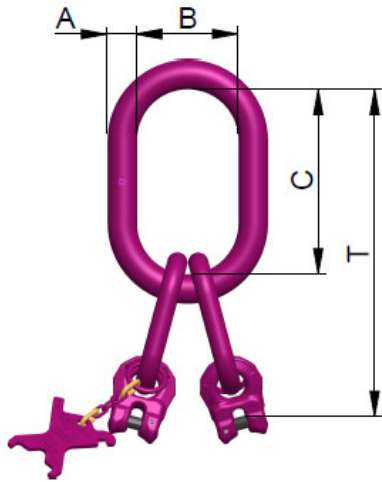

ICE-Master link for balancer 2-strand IAK-2S-8

Artikel-Nr: 7904660

ICE-2-Strang-Aufhängekopf für ein 2-Strang-Gehänge zum gemeinsamen Einsatz mit einem 2-Strang-ICE-Wippengehänge als Kraftausgleichende ICE-Gehängekombination. Betriebsanleitung ICE-Wippe beachten !

ICE-Master link for balancer 2-strand IAK-2S-8

Artikel-Nr: 7904660

| weight | 4.09 kg | 9.02 lbs |
|----------|---------|----------|
| T | 309 mm | 12-5/32" |
| A | 26 mm | 1" |
| B | 100 mm | 3-15/16" |
| C | 180 mm | 7-1/16" |