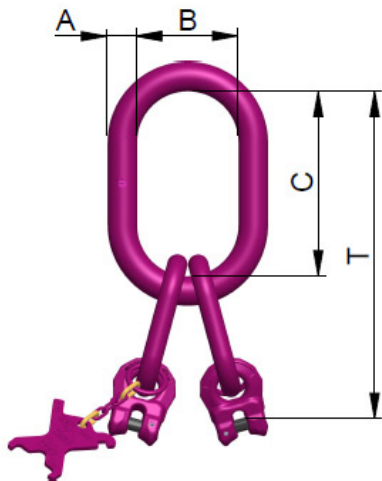

ICE-Master link for balancing unit 2-strand ISAK-2S-8/250

Artikel-Nr: 7907151

ICE-2-Strang-Sonder-Aufhängekopf mit B=250 mm für ein 2-Strang-Gehänge zum gemeinsamen Einsatz mit einem 2-Strang-VIP-Wippengehänge als Kraftausgleichende ICE-Gehängekombination. Suitable for crane hooks up to no. 50 acc. to DIN 15401. Betriebsanleitung ICE-Wippe beachten !

ICE-Master link for balancing unit 2-strand ISAK-2S-8/250

Artikel-Nr: 7907151

weight	12.95 kg	28.55 lbs
T	589 mm	23-3/16"
A	36 mm	1-27/64"
B	250 mm	9-13/16"
C	460 mm	18-1/8"