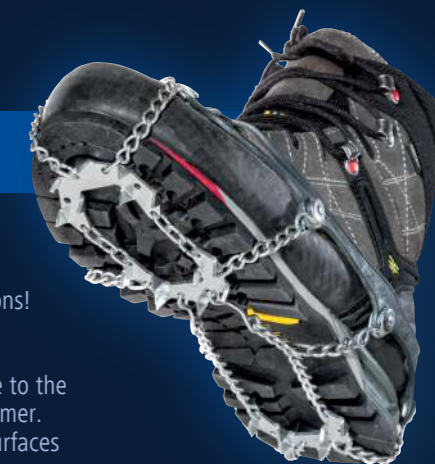

ALPIN

Wandern und trail running mit ultraleichten quick fit Schuhkrallen!
Erhältlich in drei Größen.

Hiking, trekking and trail running with the ultralight quick fit crampons!
Available in three sizes.

- Quick-fit und exzellente Haftung am Schuh Dank des Hi-tech Elastomers
- Ideal für Eis, Schlamm und rutschige Oberflächen dank des Stahlspitzen Systems
- Vorder-Steigeisen mit dem „Flex“ System um die Ansammlung von Schnee und Eis zu verhindern
- Frontbügel auf der Schuhspitze für mehr Stabilität
- Kompakte Packtasche aus technischem und funktionellem Material

- Quick fit and excellent adherence to the shoe thanks to the hi-tech elastomer.
- Ideal for ice, mud and slippery surfaces thanks to the steel tips system
- Front crampons with the „flex“ system to prevent the accumulation of snow and ice
- Steel hoop on the shoe's tip for excellent stability
- Compact case made of technical and functional material

Größe / size	Deutsch	English
M	35-39	3-5 1/2
L	40-43	6 1/2-9
XL	44-48	9 1/2-12 1/2