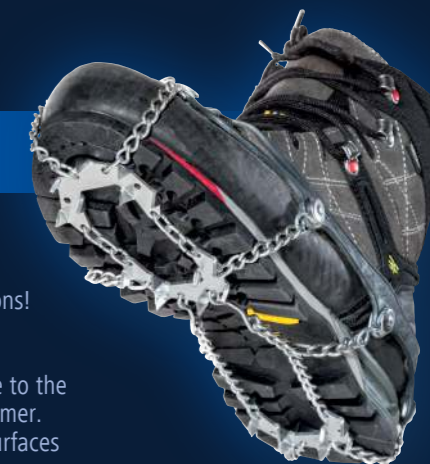

ALPIN

Wandern und trail running mit ultraleichten quick fit Schuhkrallen!
Erhältlich in drei Größen.

Hiking, trekking and trail running with the ultralight quick fit crampons!
Available in three sizes.

- Quick-fit und exzellente Haftung am Schuh Dank des Hi-tech Elastomers
- Ideal für Eis, Schlamm und rutschige Oberflächen dank des Stahlspitzen Systems
- Vorder-Steigeisen mit dem „Flex“ System um die Ansammlung von Schnee und Eis zu verhindern
- Frontbügel auf der Schuhspitze für mehr Stabilität
- Kompakte Packtasche aus technischem und funktionellem Material

- Quick fit and excellent adherence to the shoe thanks to the hi-tech elastomer.
- Ideal for ice, mud and slippery surfaces thanks to the steel tips system
- Front crampons with the „flex“ system to prevent the accumulation of snow and ice
- Steel hoop on the shoe's tip for excellent stability
- Compact case made of technical and functional material

Größe / size	Deutsch	English
M	35-39	3-5 1/2
L	40-43	6 1/2-9
XL	44-48	9 1/2-12 1/2